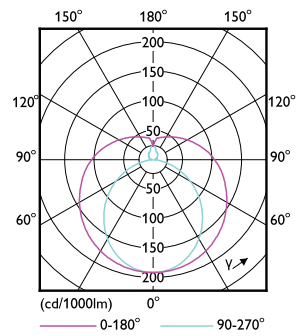

Dimensional drawing

Product	D1	D2	A1	A2	A3
MASTER LEDtube VLE 600mm HO 8W 830 T8	25.8 mm	28 mm	588.5 mm	595.5 mm	602.5 mm

TLED 2ft 220-240V 8-18W 1000lm 3000K G13

Photometric data

LEDtube MAS SLR 8W G13 1000lm 830-GUL