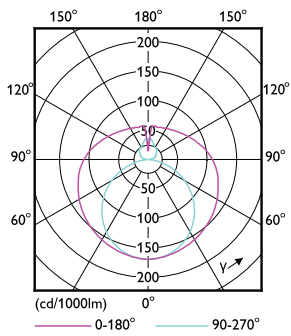

Dimensional drawing

Product	D1	D2	A1	A2	A3
MASTER LEDtube VLE 1500mm HO 20.5W 840 T8	25.8 mm	28 mm	1498.7 mm	1505.8 mm	1512.9 mm

TLED 5ft 220-240V20.5-58W3100lm4000K G13

Photometric data

LEDtube 220-240V G13