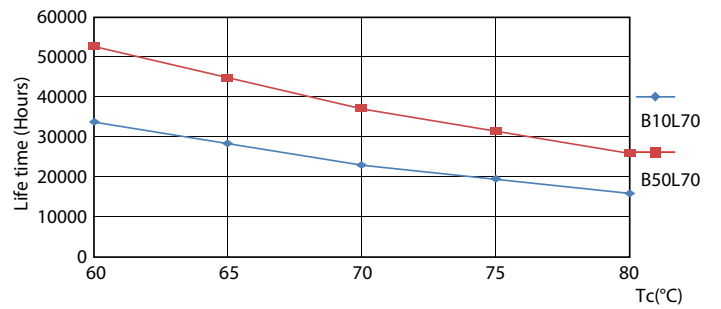

LEDtube 220-240V G13 5ft 3100lm 4000k

Master Value LEDtube T8

Photometric data

LEDtube 220-240V G13 4000k

Lifetime

LEDtube 220-240V G13 LumenVsTc

LEDtube 220-240V G13

LEDtube 220-240V G13