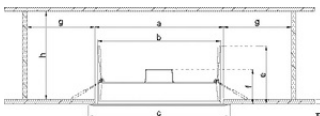

Ausschreibungstexte

Ausschreibungstexte

VERPACKUNGSMITTEL

EAN	Verpackungseinheit (Stück pro Einheit)	Abmessungen (Länge x Breite x Höhe)	Bruttogewicht	Volumen
4058075709881	Faltschachtel 1	95 mm x 53 mm x 99 mm	74.00 g	0.50 dm³
4058075709898	Versandschachtel 10	279 mm x 200 mm x 115 mm	865.00 g	6.42 dm³

Die genannten Produktnummern beschreiben die kleinste bestellbare Mengeneinheit. Eine Versandeinheit kann mehrere Einzelprodukte beinhalten. Als Bestellmenge verwenden Sie bitte das Ein- oder Mehrfache einer Versandeinheit.

WEITERE KATALOGINFORMATIONEN

Haftungsausschluss

Änderungen und Irrtümer vorbehalten. Vergewissern Sie sich, dass Sie immer den neuesten Stand verwenden.