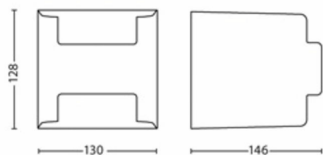

Paredzēts jūsu dārzam

- IP44 – piemērots izmantošanai ārā