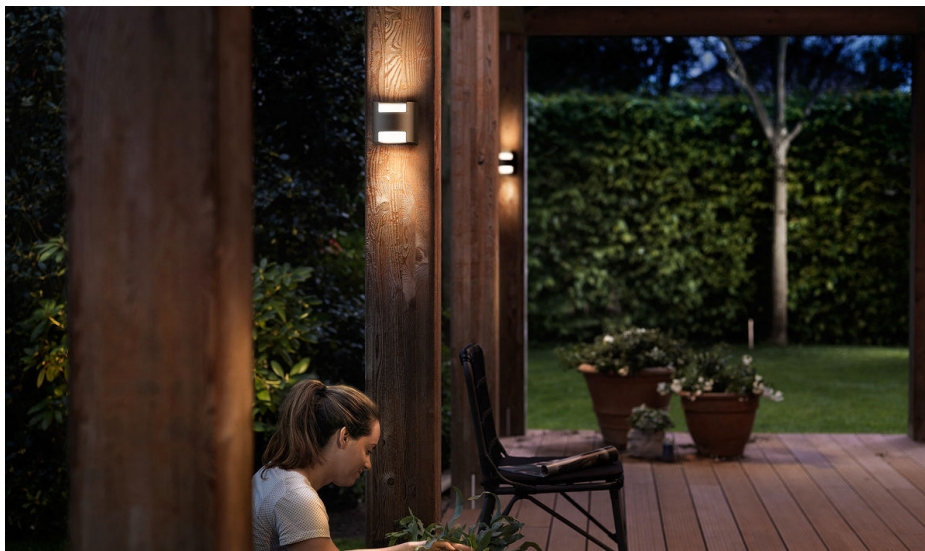

PHILIPS

Sienas lampa

myGarden

Grass

antracīta

LED

17321/93/16

Izbaudiet brīnišķīgu dārza apgaismojumu

Gaumīgā un kompaktā Philips Grass LED ārsienu lampa antracīta krāsā ir veidota no izturīga spiedlējuma alumīnija. Unikālais vaļēja kuba dizaina gaismeklis izgaismo sienu no augšas uz leju ar diviem spožiem silti baltas gaismas kūļiem.

Ilgtspējīgi apgaismes risinājumi

- Enerģijas taupīšana
- Augstas kvalitātes LED apgaismojums
- Ilgs kalpošanas laiks — līdz 25 gadiem
- Silti balta gaisma
- Philips piedāvā 5 gadu garantiju LED modulim un draiverim

Paredzēts jūsu dārzam

- IP44 – piemērots izmantošanai ārā