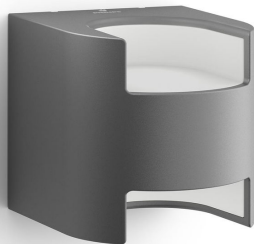

PHILIPS

Sienas lampa

myGarden

Grass

antracīta

LED

17321/93/16

Izbaudiet brīnišķīgu dārza apgaismojumu

Gaumīgā un kompaktā Philips Grass LED ārsienu lampa antracīta krāsā ir veidota no izturīga spiedlējuma alumīnija. Unikālais vaļēja kuba dizaina gaismeklis izgaismo sienu no augšas uz leju ar diviem spožiem silti baltas gaismas kūļiem.

Specifikācijas

Dizains un apdare

- Krāsa: Antracīta
- Materiāls: Alumīnijs

Komplektā iekļauta papildu funkcija/ piederums

- 5 gadu garantija LED modulim: Jā
- Pilnībā ūdensnecaurlaidīgs: Jā
- Iebūvēta gaismas diode: Jā

Dažādi

- Radīts tieši: Dārzs un terase
- Stils: Contemporary
- Tips: Sienas lampas
- Acu komforts: Jā

Produkta izmēri un svars

- Neto svars: 0,570 kg
- Augstums: 12,8 cm
- Garums: 12,9 cm
- Platums: 14,5 cm